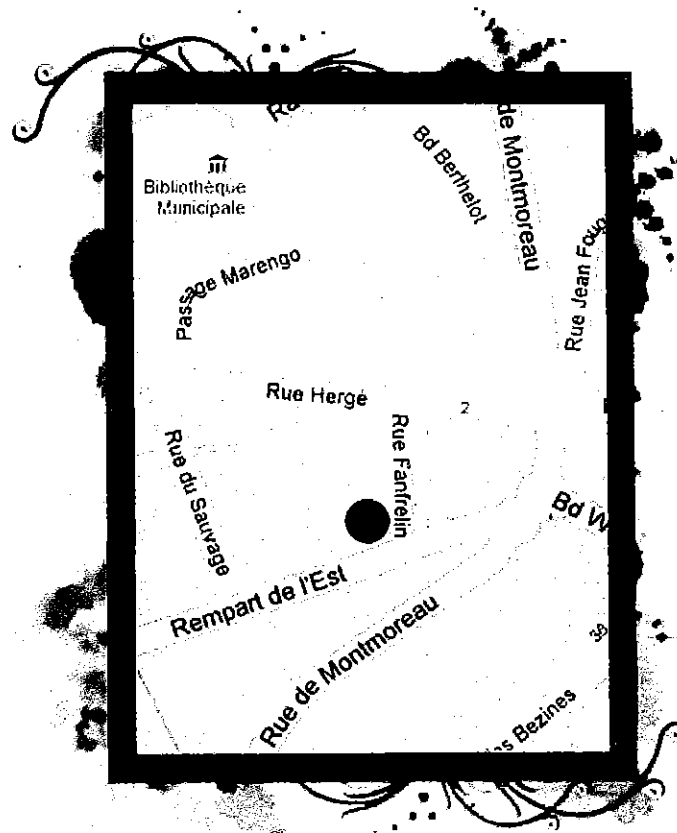

Horaires

	Période scolaire	Vacances scolaires
Lundi		15H/18H30
Mardi	10H/12H 16H/18H30	10H/12H 15H/18H30
Mercredi	10H/12H 14H30/18H30	10H/12H 14H30/18H30
Jeudi	16H/18H30	15H/18H30
Vendredi	10H/12H 16H/18H30	10H/12H 15H/18H30
Samedi	14H/17H30	

Tarifs

TARIFS	A l'année (adhésion comprise)	
	Plein tarif	Minima sociaux
Enfant de + de 8 ans	12 €	6 €
Adulte	14 €	7 €
1 adulte + 1 enfant	14 €	7 €
Famille (à partir de 2 enfants)	19 €	9,50 €
Groupes (collectivités et associations)	39 €	

Location de jeux: 1€/jeu pour 15 jours
Malle de 5 ou 10 jeux : de 8 à 16€

Rejoignez-nous

Place Jean George
16000 Angoulême

« Le jeu c'est l'épiphanie
de l'ordinaire. »

James Joyce

La ludothèque du
Centre Ville
vous accueille