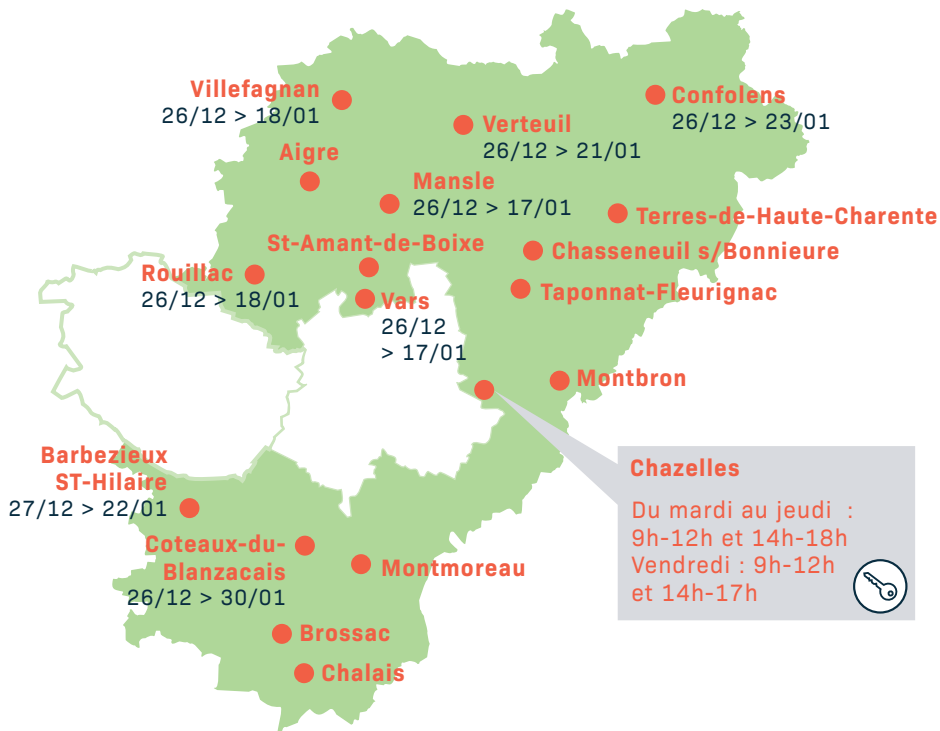

COLLECTE DE SAPINS DE NOËL

GRATUIT

Dépôts ouverts
du 26 décembre 2023
au 16 janvier 2024

Les sapins
seront broyés
puis utilisés par
la commune
pour protéger
et nourrir les
aménagements
paysagers
municipaux

23 points de
collecte
temporaires
(voir carte)

Le sapin doit être
naturel et dépourvu
de décorations

Rappel des **consignes de tri**

Sapin en
plastique
Déchèterie

Guirlandes
lumineuses
Déchèterie

Guirlandes
Ordures
ménagères

Boules cassées
Ordures
ménagères

Pied de soutien
bois, plastique, acier
Déchèterie

COLLECTE DE SAPINS DE NOËL

(hors GrandAngoulême et Grand Cognac)

Dépôts ouverts
26/12 > 16/01

22 points en accès libre et **1** point sur horaires

Une clé est à récupérer auprès de la mairie

En savoir plus
sur les lieux de collecte
www.calitom.com/fr/actualites