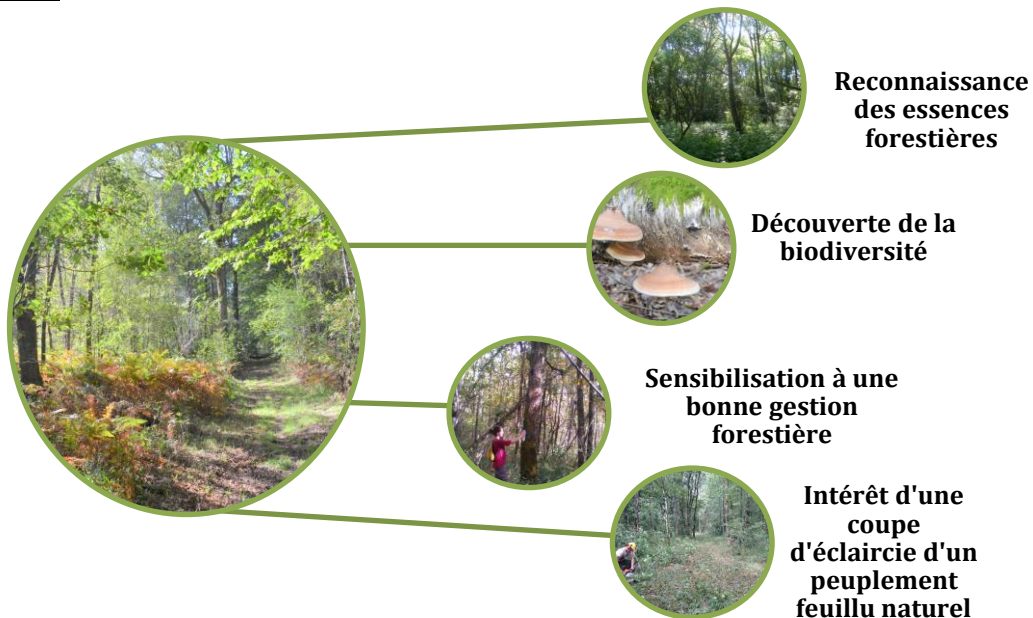

Journée internationale des forêts

GRAND PROGRAMME CITOYEN SUR LA FORET ET LE BOIS

DECOUVERTE DE LA FORÊT

Samedi 26 mars 2022 de 09h00 à 12h00
Commune de Chazelles

Lieu de rendez-vous :

Sur la route D73 entre Chazelles et La Petite, suivre le chemin empierré sur 1 km vers Le Luquet, accès fléché « réunion forestière »

Coordonnées GPS : 45°38'09.5"N 0°20'08.6"E
[45.635964, 0.335720](https://www.google.com/maps/@45.635964,0.335720)

Programme :

Le changement climatique augmente les risques de tempête, de sécheresse et de dépérissements des forêts. Cette visite, guidée par un technicien forestier, vous permettra de comprendre comment une forêt naturelle est résistante au bouleversement climatique. Pourquoi préserver et favoriser la biodiversité est indispensable au fonctionnement des écosystèmes. Nous vous présenterons des méthodes d'exploitation forestière : les avantages et les inconvénients.