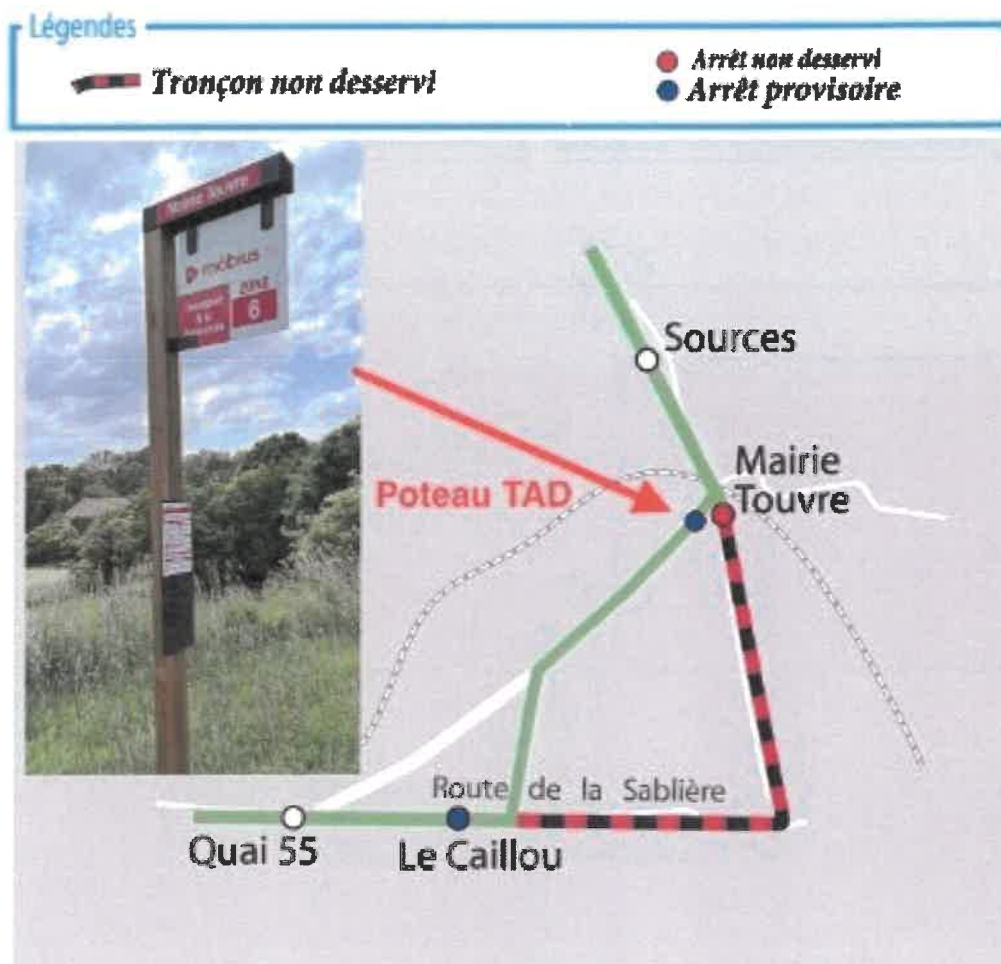

Lignes 20/56/68 : travaux route de la Sablière du 05 au 06 octobre environ

Infos Clients STGA <infos.clients@stga.fr>

Mer 04/10/2023 17:07

Bonjour,

Möbius vous informe qu'en raison de travaux route de la Sablière, les bus des lignes 20/56/68 seront déviés, et ce du jeudi 05 octobre à la fin des travaux (prévue le vendredi 06 octobre).

Retrouvez + d'infos sur www.stga.fr/node/4295

Veillez nous excuser pour cette gêne indépendante de notre volonté

Bonne journée

Le service Infos Clients möbius

Lignes 20/56/68 : travaux route de la Sablière du 05 au 06 octobre environ

Du 05 au 06 octobre environ : Travaux route de la Sablière, bus déviés dans le secteur.

En raison de travaux route de la Sablière, les bus des lignes 20/56/68 seront déviés, et ce du jeudi 05 octobre à la fin des travaux (prévue le vendredi 06 octobre).

L'arrêt "Mairie Touvre" ne sera pas desservi.

Nous vous invitons à vous reporter au poteau TAD de l'arrêt "Mairie Touvre" :

Veuillez nous excuser pour cette gêne indépendante de notre volonté.

ARRÊT(S) CONCERNÉ(S)