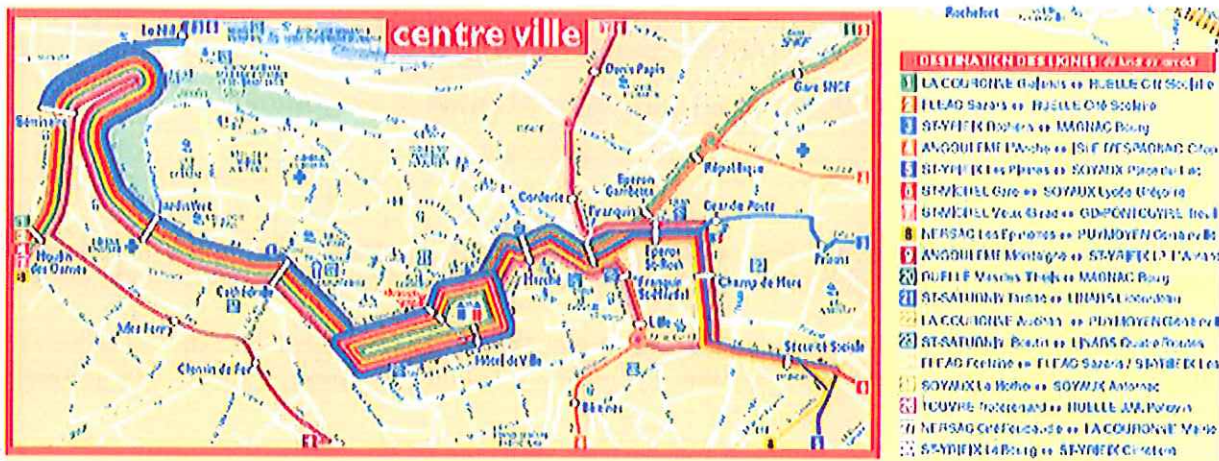

Pour se rendre à l'Espace Franquin :

A pied : Espace Franquin
1 ter Boulevard Berthelot
16000 Angoulême

espace franquin à proximité de 16000 Angoulême

Espace Franquin  [infos locales](#)
1 boulevard Berthelot, 16000 Angoulême - 05 45 37 07 37
Informations sur cette entreprise ne vérifiées
[Itinéraire](#) [Rechercher à proximité](#) [Entreprise](#)
dans... plus >

[Voir les 20 résultats pour espace franquin](#)

Sprou à 1€
Top Offre: Sprou
Comparez en Ligne et économisez
Pas de frais de Sprou

En bus : Arrêt Espace Franquin
Lignes 1, 2, 3, 4, 5, 6, 8

Arrêt Saint Martial
Lignes 4, 7, 9

En voiture : Parking souterrain Saint Martial
Gratuit de 17h30 à 2 heures
Places handicapés

Parking souterrain Les Halles
Gratuit de 17h30 à 2 heures
Places handicapés